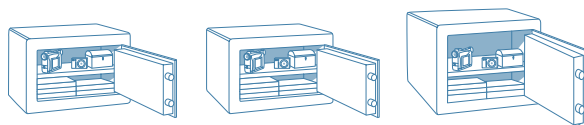

¿Sabía que...?

Toda la gama Confident S1 dispone del nivel certificado de protección antirrobo S1.

Descripción del producto

La caja de seguridad Confident S1 está disponible en tres tamaños: 33, 46 y 82 litros. Esta gama es perfecta para guardar en casa de forma segura los objetos de valor, como aparatos eléctricos costosos, y también para proteger las piezas de incalculable valor, que reflejan una valoración altamente sentimental, como joyas de familia o fotos antiguas.

Ambos tamaños incluyen un estante.

Protección antirrobo

La caja de seguridad Confident S1 ha sido certificada por el ECB •S con la clase de seguridad S1 según la norma EN 14450.

La puerta de seguridad está construida con acero sólido y los pestillos están protegidos por unas placas de acero al manganeso. Los pernos tienen un diámetro de 25 mm y están cromados.

Sistema de cierre

La cerradura de llave certificada según A2P / EN 1300 es un cierre mecánico de alta seguridad. Su diseño admite más de 1 millón de llaves distintas, con lo cual la duplicación resulta extremadamente difícil.

Especificaciones técnicas

Dimensiones en mm	10	20	40
Altura exterior	360	360	500
Ancho exterior	455	455	455
Fondo exterior	275	355	435
Altura interior	354	354	494
Ancho interior	449	449	449
Fondo interior	209	289	369
Ancho libre	425	425	425
Altura libre	310	310	450
Volumen (litros)	33	46	82
Peso (kg)	30	36	51
Número de estantes	1	1	1